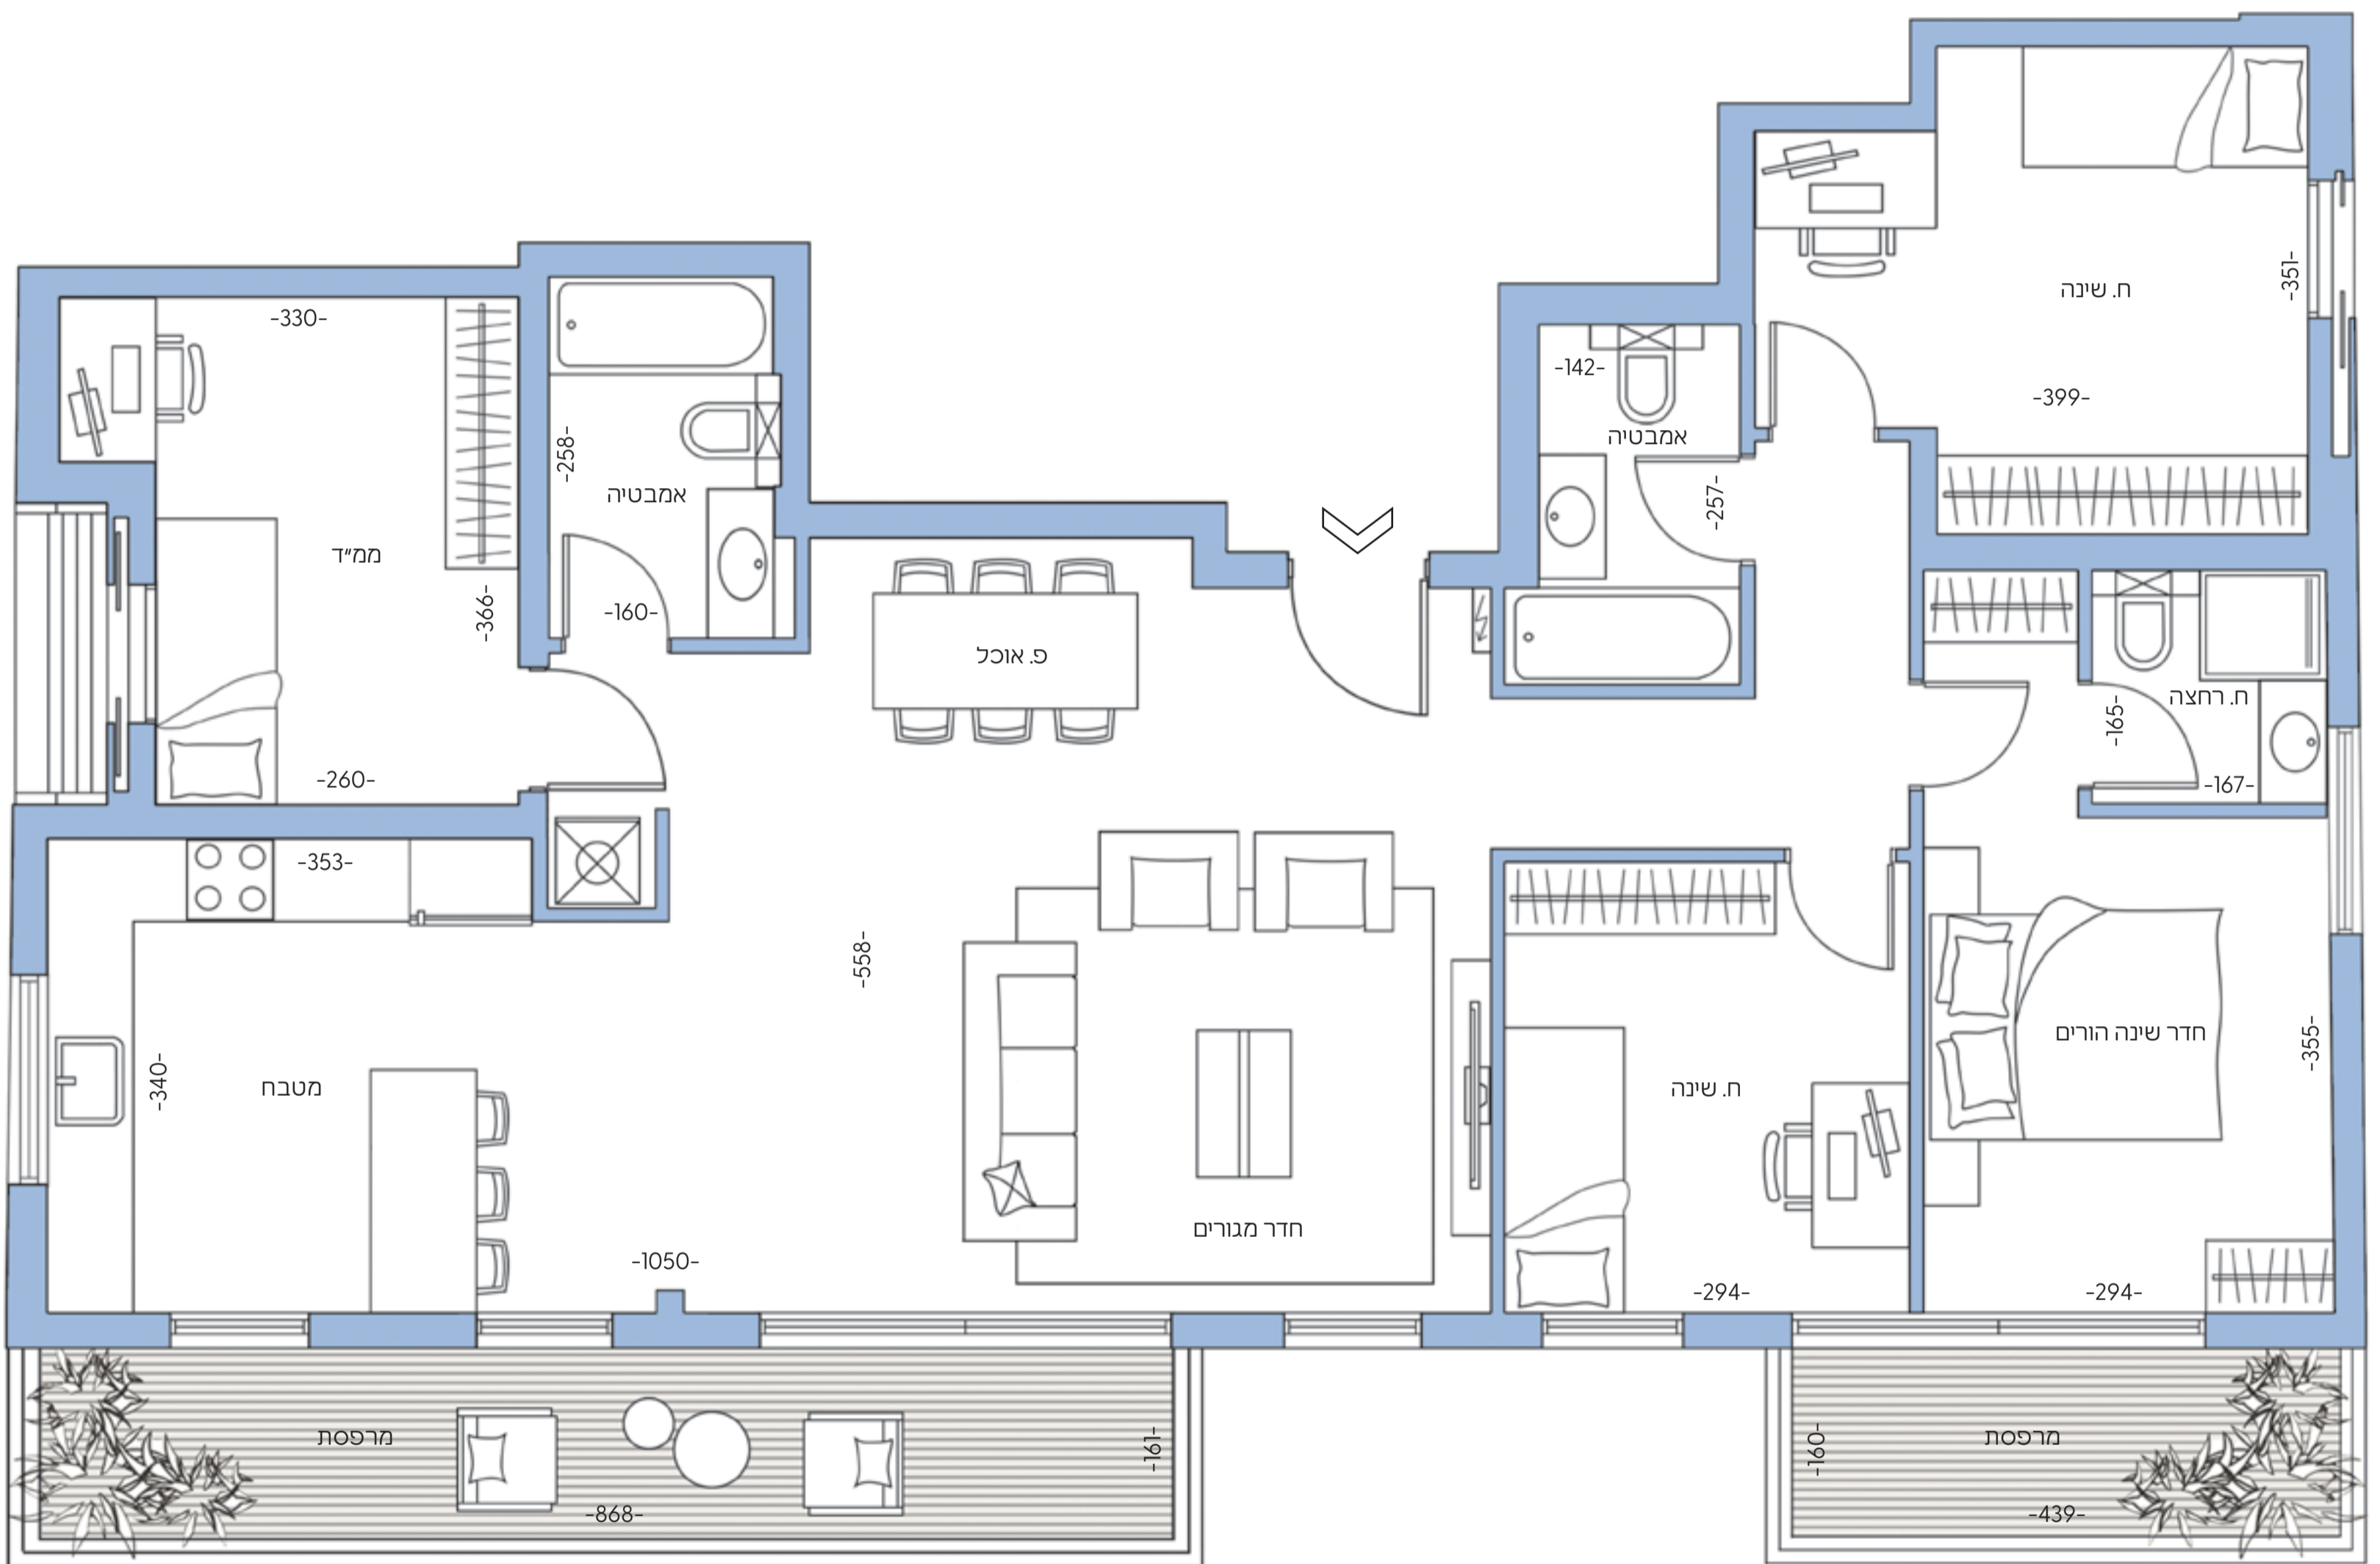

### דירה חזיתית גדולה

5 חדרים  
קומה 5 מעל הקרקע

שטח דירה: 130 מ"ר  
שטח מרפסות: 14+7 מ"ר

רחוב סוקולוב