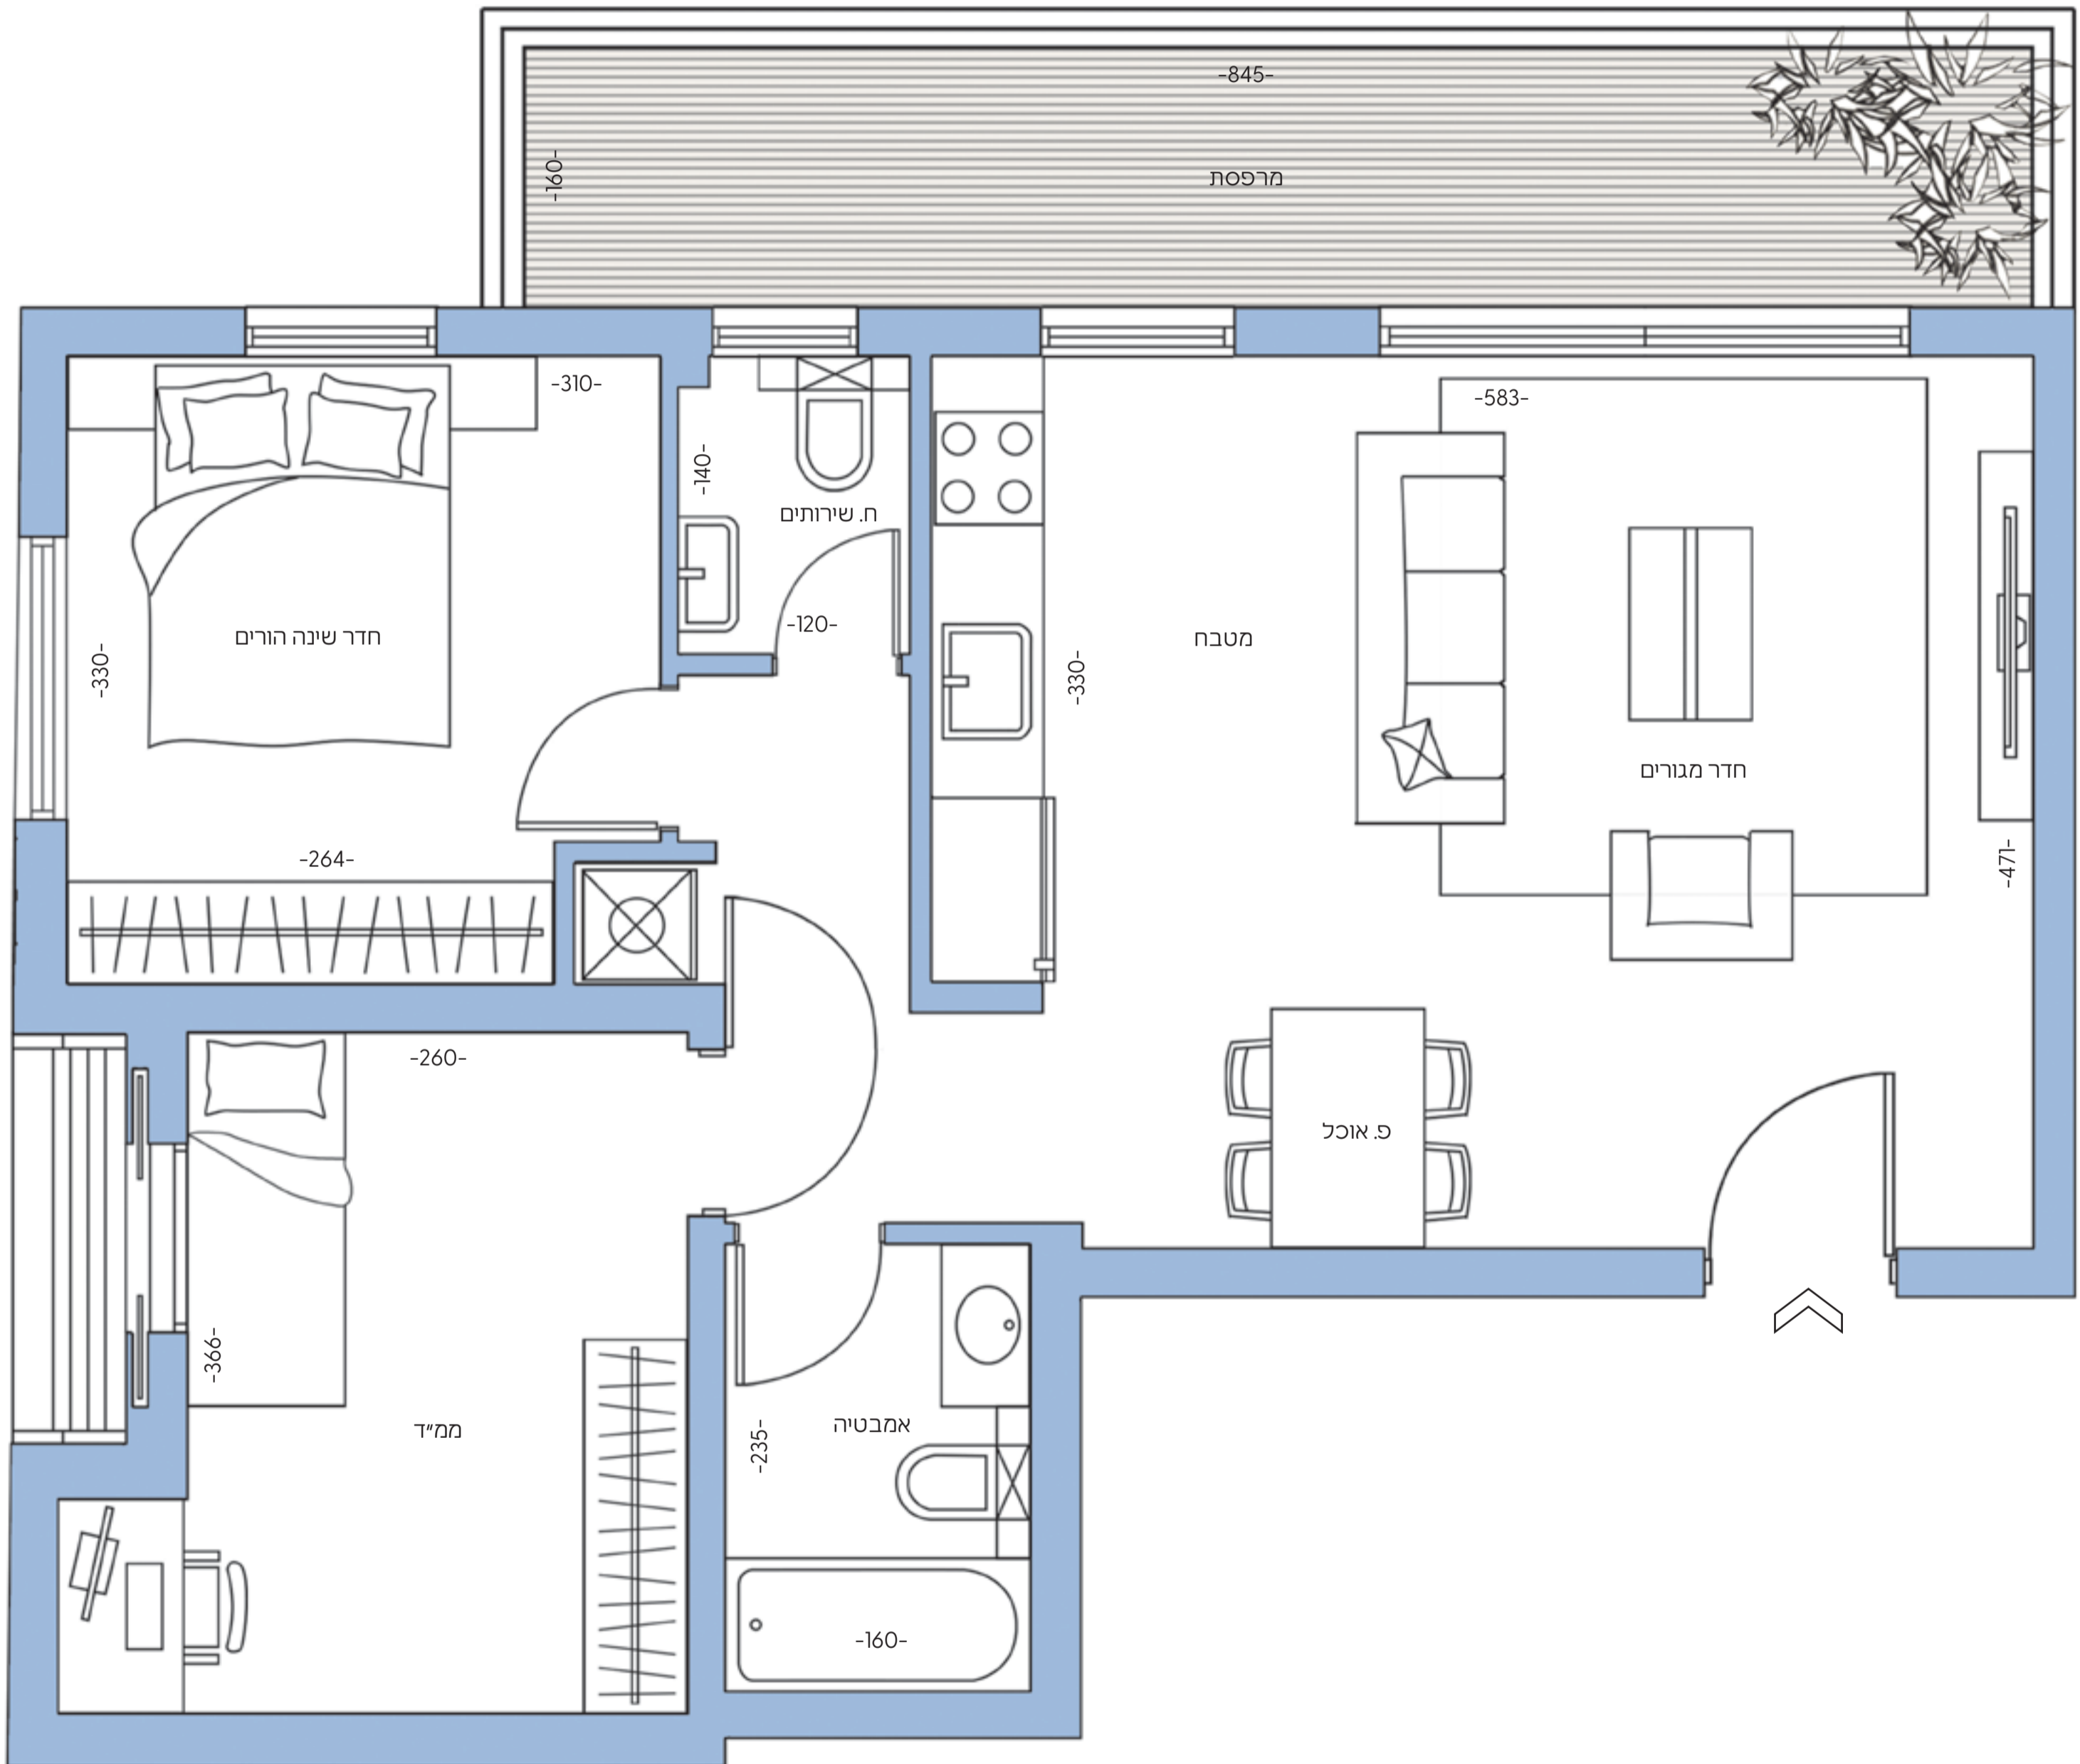

דירה מסי 15

3 חדרים
קומה 5 מעל הקרקע

שטח דירה: 69 מ"ר
שטח מרפסת: 14 מ"ר

רחוב סוקולוב