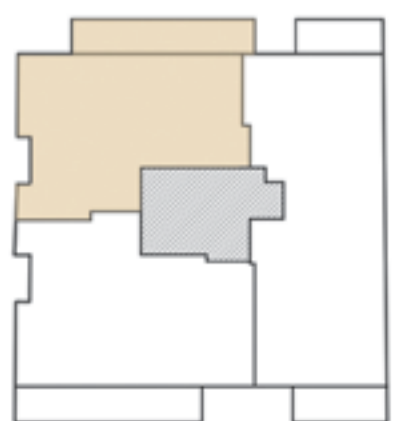

דירה מסי 15

3 חדרים
קומה 5 מעל הקרקע

שטח דירה: 69 מ"ר
שטח מרפסת: 14 מ"ר

רחוב סוקולוב