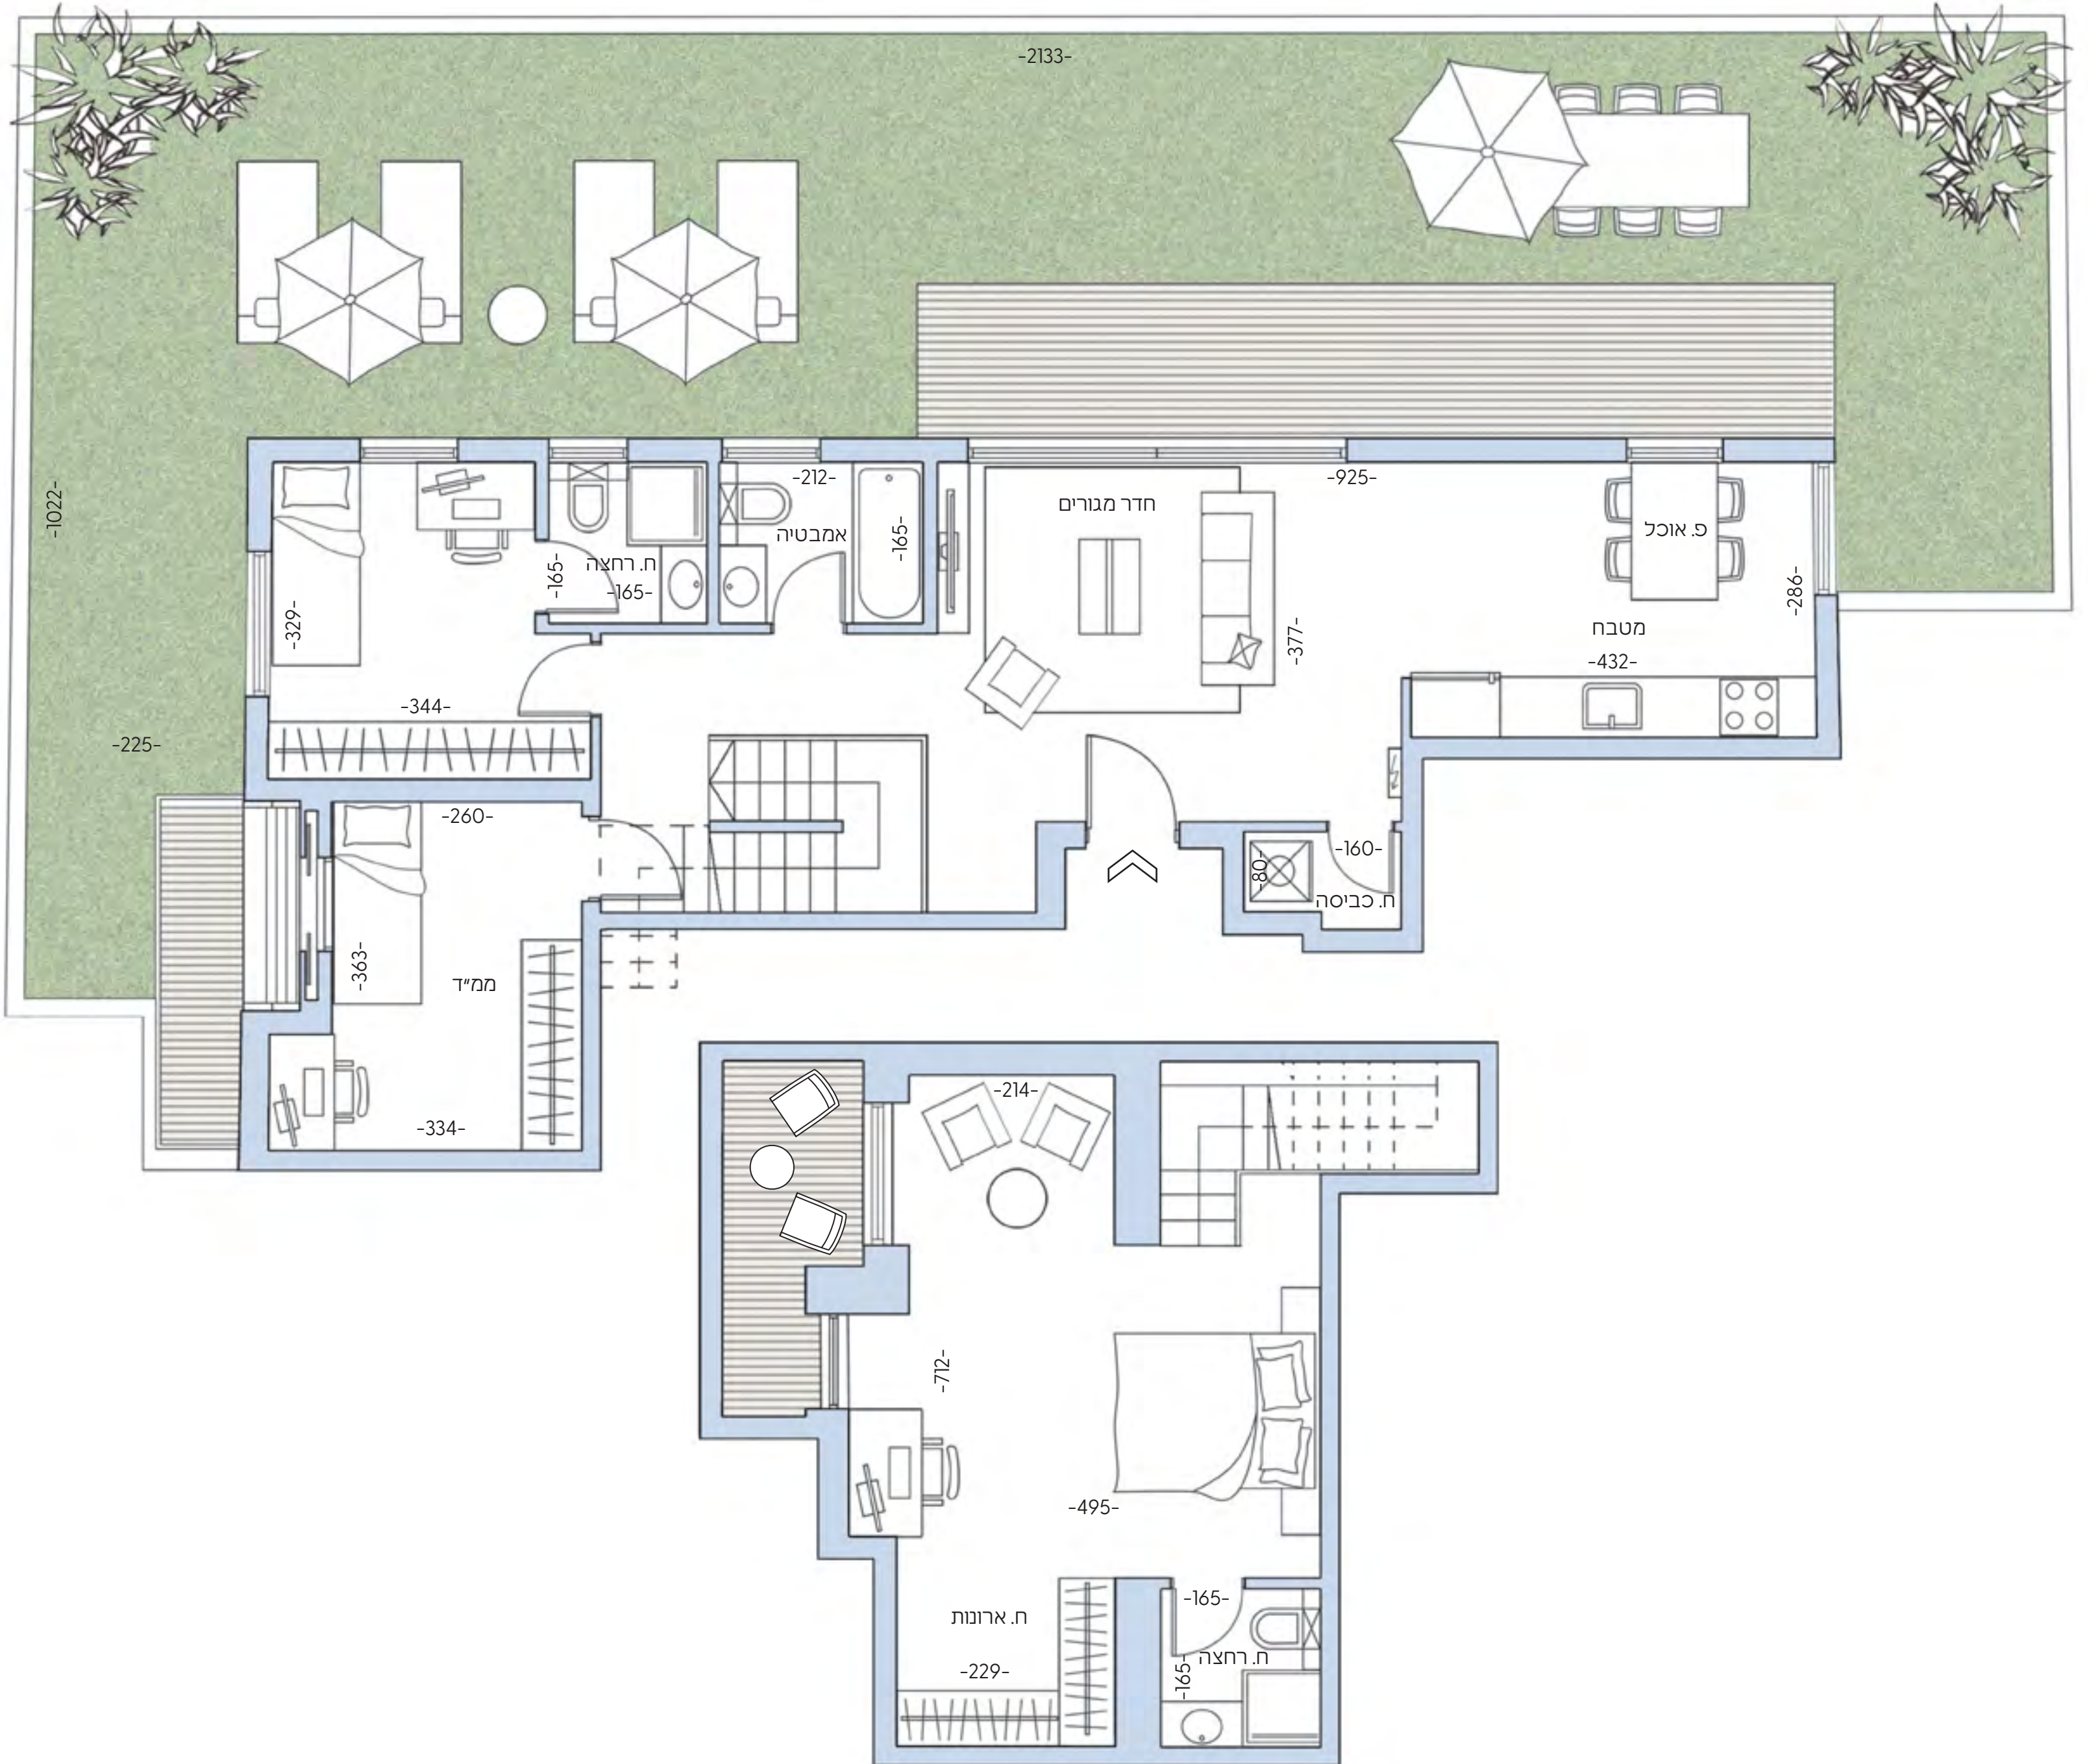

דירה מסי' 2

דירת גן 4 חדרים
קומת קרקע

שטח דירה: 131 מ"ר
(קרקע 88 מ"ר + מרתף 38 מ"ר)
שטח גינה: 120 מ"ר

רחוב סוקולוב